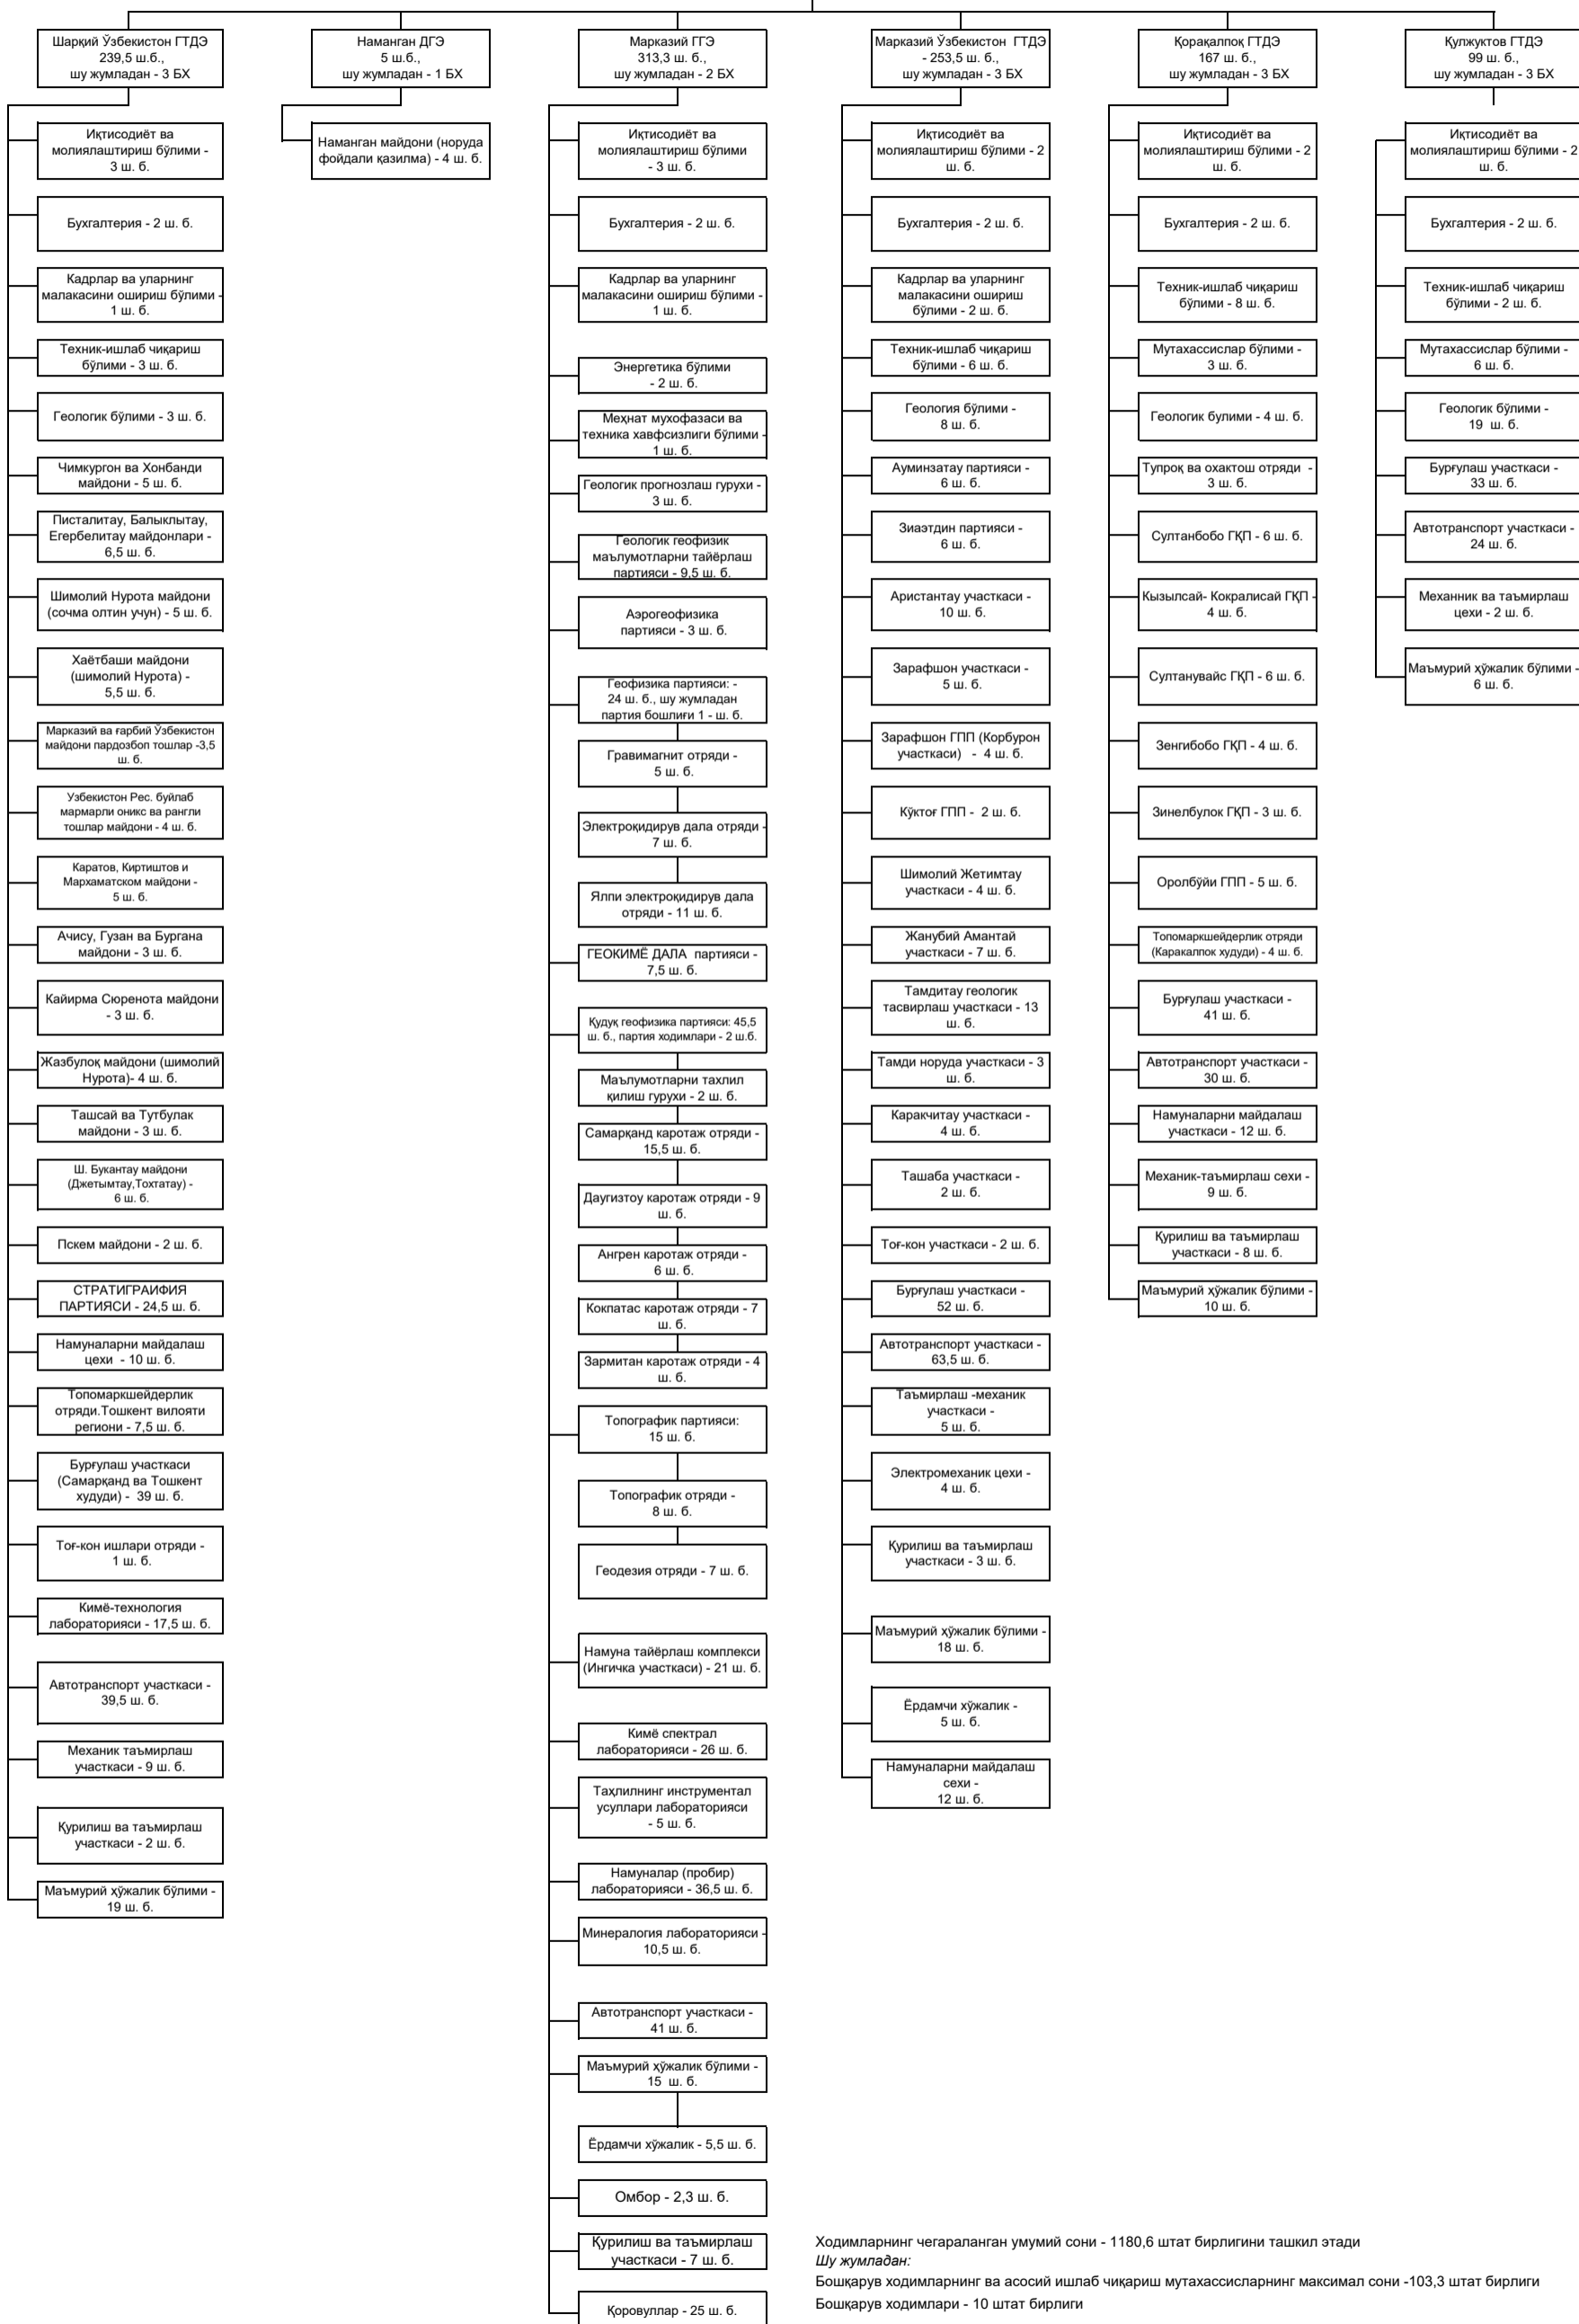

"РЕГИОНАЛГЕОЛОГИЯ" ДУК си 103,3 ш. бирлиги, шу жумладан 10 бошқарув ходимлари

Ходимларнинг чегараланган умумий сони - 1180,6 штат бирлигини ташкил этади
Шу жумладан:
Бошқарув ходимларнинг ва асосий ишлаб чиқариш мутахассисларнинг максимал сони - 103,3 штат бирлиги
Бошқарув ходимлари - 10 штат бирлиги